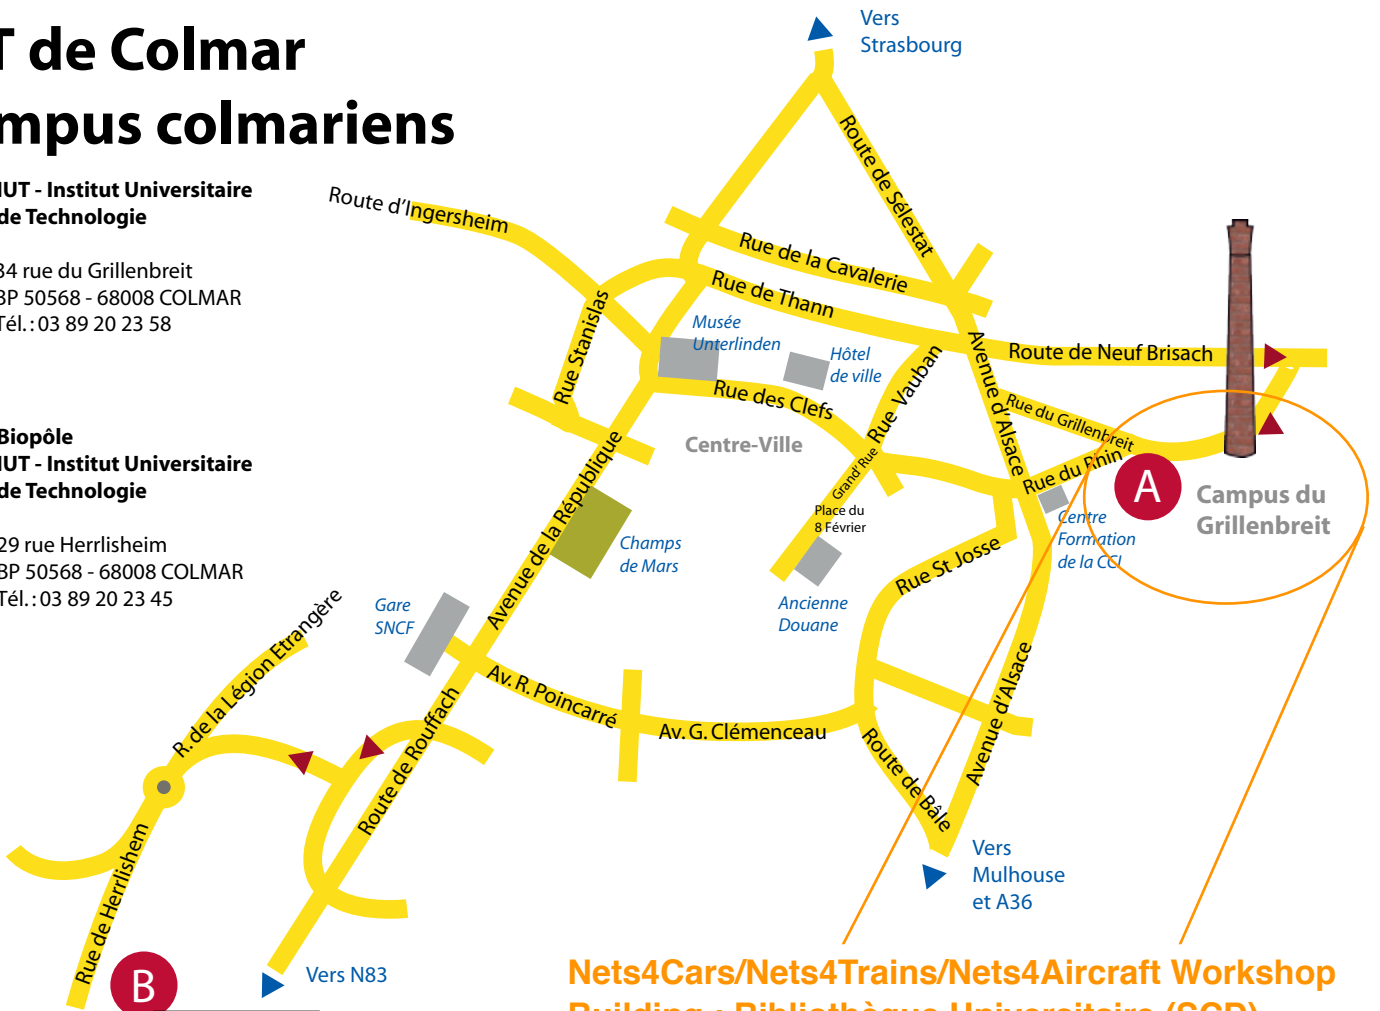

IUT de Colmar

Campus colmariens

A IUT - Institut Universitaire de Technologie

34 rue du Grillenbreit
BP 50568 - 68008 COLMAR
Tél.: 03 89 20 23 58

B Biopôle IUT - Institut Universitaire de Technologie

29 rue Herrlishem
BP 50568 - 68008 COLMAR
Tél.: 03 89 20 23 45

**Nets4Cars/Nets4Trains/Nets4Aircraft Workshop Building : Bibliothèque Universitaire (SCD)
Location : 1st floor**

CAMPUS DE GRILLENBREIT

- SCD : Bibliothèque Universitaire
- Bâtiment A : HSE / SERFA / CNAM / PEPS
- Bâtiment B : médecine préventive
- Bâtiment C : Administration générale de l'IUT
- Bâtiment D : Service Technique et conciergerie
- Bâtiment E : Chauffage
- Bâtiment F : R&T
- Bâtiment G : TC et CJ
- RU : Restaurant Universitaire